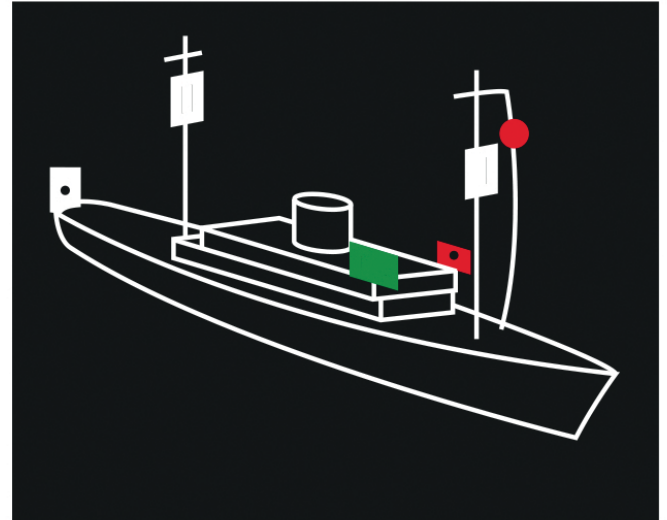

Fahrzeug mit bestimmten gefährlichen Gütern (über 50 m Länge)